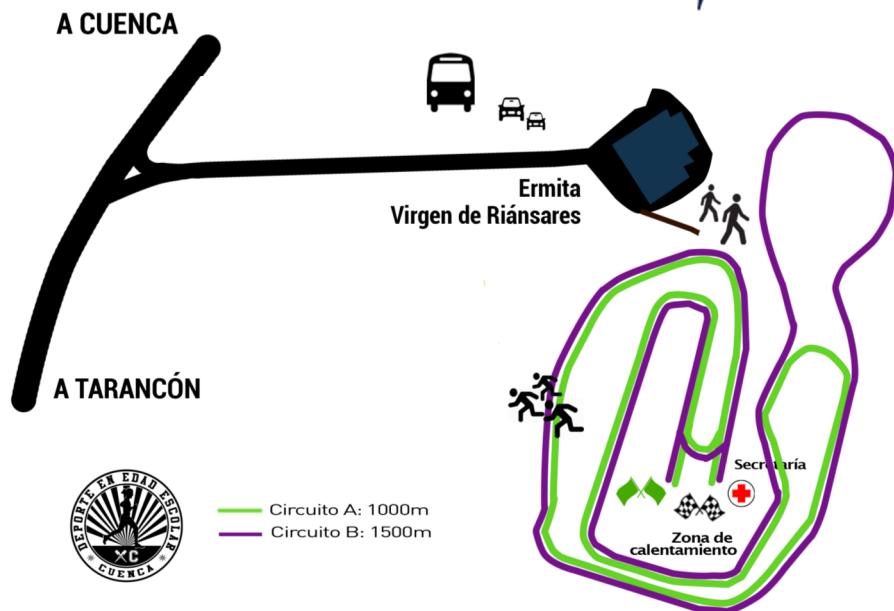

CIRCUITO

Somos deporte

HORARIO DE COMPETICIÓN

Hora cámara	llamadas	Hora	Categoría	Distancia	Vueltas
Apertura	Cierre				
10:45	10:55	11:00	Cadete y Juvenil Femenino	3000m	2B
11:05	11:15	11:20	Juvenil Masculino y Popular	5000m	2A + 2B
11:35	11:45	11:50	Cadete Masculino	4000m	1A + 2B
		12:15	Premiación Equipos I Circuito Provincial Popular		
12:00	12:10	12:15	Iniciación	400m	
12:15	12:25	12:30	Infantil Femenino	1500m	1B
12:30	12:40	12:45	Infantil Masculino	3000m	2B
12:55	13:05	13:10	Alevín Femenino	1000m	1A
13:10	13:20	13:25	Alevín Masculino	1500m	1B
		13:40	Premiación equipos		

La entrega de medallas a los/as primeros/as clasificados/as se realizará tras la finalización de sus respectivas carreras.